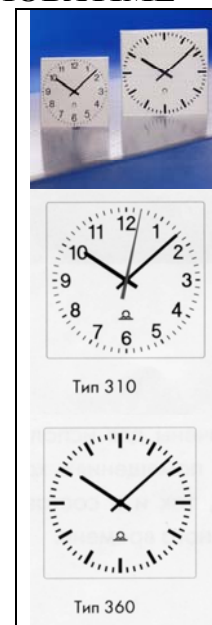

Часы вторичные стрелочные для помещений MODERNA торговой марки MOBATIME

Назначение

Часы вторичные стрелочные для помещений MODERNA (далее по тексту – часы) предназначены для индикации времени в часах и минутах (часах, минутах и секундах). Часы управляются разнополярными минутными и секундными импульсами от первичных часов или от часовых станций.

Часы квадратные, односторонние или двусторонние. циферблаты стандартных диаметров 30 и 40 см из легкого сплава, с черными часовыми метками и арабскими цифрами, двух типов(310 и 360). Корпус из высокопрочного легкого сплава с выпуклым акриловым стеклом, стандартный цвет – белый. В состав изделия входит монтажный комплект для двусторонних часов, предназначенный для соединения корпусов двух комплектов часов в оправе циферблатами наружу и крепления к любому удобному для наблюдения показаний времени месту.