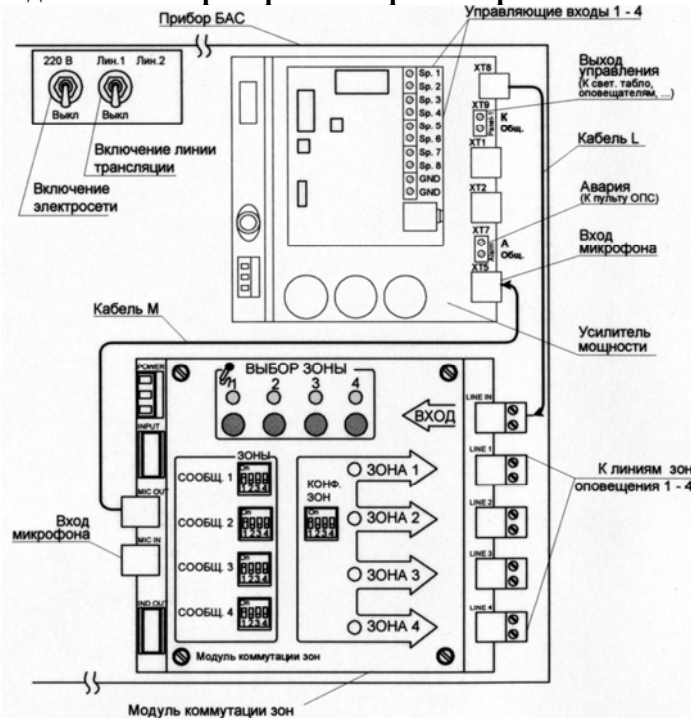

Комплект поставки

1. Базовый модуль БАС с микрофонной гарнитурой и двумя ключами, ... 1 шт.
2. Блок усилителя мощности БУМ-1 с соединительным кабелем и двумя ключами, ... 1 шт.
3. Блок усилителя мощности БУМ-2 с соединительным кабелем и двумя ключами, ... 1 шт.
4. Техническое описание. Инструкция по эксплуатации, паспорт, 1 шт.

Формулировка заказа

При заказе указывается наименование, тип, количество приборов. Для реализации четырехзонной схемы оповещения необходимо заказать БАС РЕЧОР с установленным модулем коммутации зон.

Пример: Приборы автоматического речевого пожарного оповещения РЕЧОР для однозональной схемы оповещения с номинальной мощностью оповещения 400 Вт:

1. Базовый модуль БАС 1 шт.
2. Блок усилителя мощности БУМ-1 1 шт.
3. Блок усилителя мощности БУМ-2 3 шт.

Примечание: возможно включение до шести БУМ-1 или БУМ-2

Примечание: для реализации четырехзонной схемы оповещения необходимо использовать базовый модуль БАС РЕЧОР с установленным в нем модулем коммутации зон.

Схема подключения прибора БАС при четырехзонном оповещении

Гарантийный срок: 12 месяцев со дня продажи.

Изделия постоянно улучшаются. Конкретный тип поставляемого изделия может отличаться от описанного выше