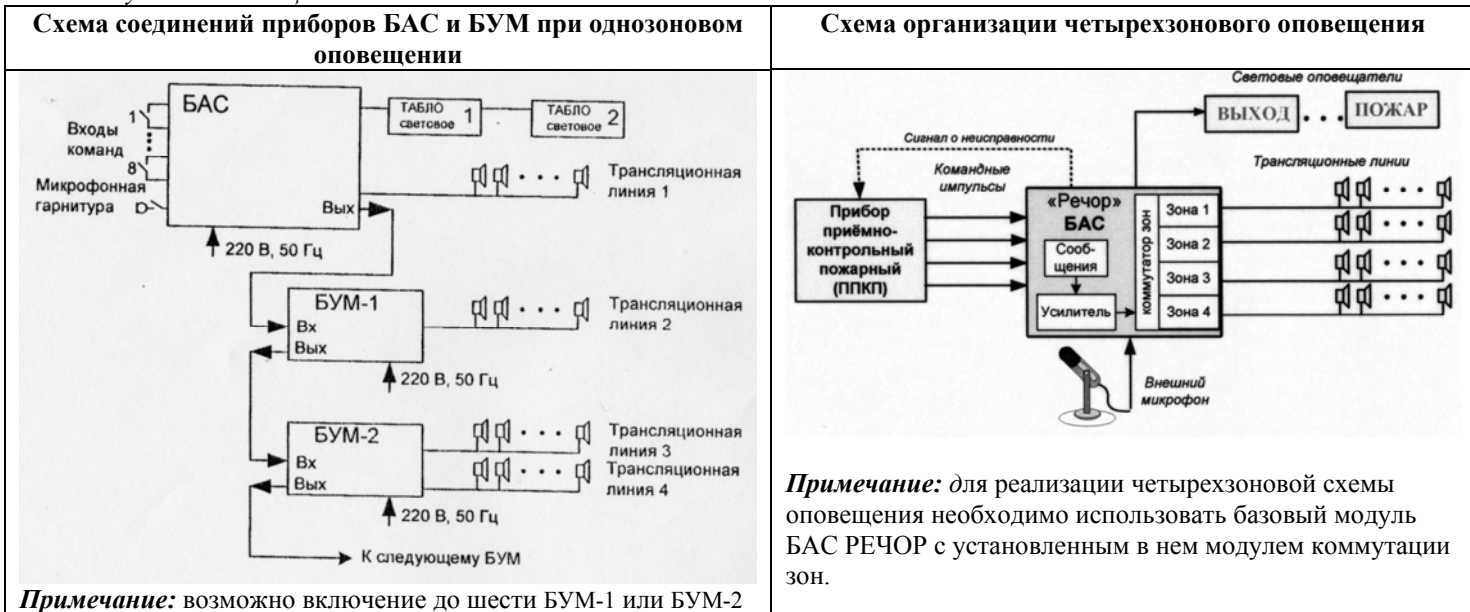

Комплект поставки

1. Базовый модуль БАС с микрофонной гарнитурой и двумя ключами, ... 1 шт.
2. Блок усилителя мощности БУМ-1 с соединительным кабелем и двумя ключами, ... 1 шт.
3. Блок усилителя мощности БУМ-2 с соединительным кабелем и двумя ключами, ... 1 шт.
4. Техническое описание. Инструкция по эксплуатации, паспорт, 1 шт.

Формулировка заказа

При заказе указывается наименование, тип, количество приборов. Для реализации четырехзонной схемы оповещения необходимо заказать БАС РЕЧОР с установленным модулем коммутации зон.

Пример: Приборы автоматического речевого пожарного оповещения РЕЧОР для однозональной схемы оповещения с номинальной мощностью оповещения 400 Вт:

1. Базовый модуль БАС 1 шт.
2. Блок усилителя мощности БУМ-1 1 шт.
3. Блок усилителя мощности БУМ-2 3 шт.

Примечание: возможно включение до шести БУМ-1 или БУМ-2

Примечание: для реализации четырехзонной схемы оповещения необходимо использовать базовый модуль БАС РЕЧОР с установленным в нем модулем коммутации зон.